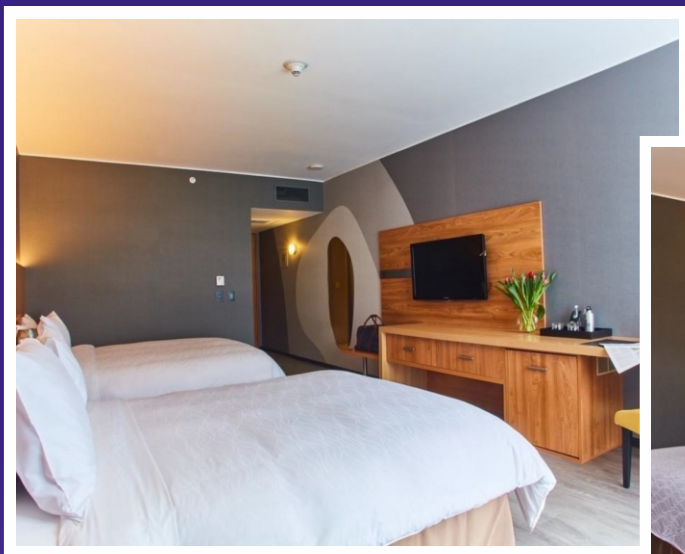

📍 AV. JORGE BASADRE 595, SAN ISIDRO
LIMA, PERÚ.

🌐 WWW.PULLMANLIMASANISIDRO.PE

ROOMS

SUPERIOR KING

SUPERIOR QUEEN

PULLMAN SAN ISIDRO		
Habitación Superior	Simple	\$ 88.00 1 adulto + 1 niño
	Doble	\$ 99.00 2 adultos + 1 niño
	Dos camas (2 adultos + 2 niños)	\$ 116.00 2 adultos + 2 niños
	Dos camas (4 adultos)	\$ 132.00 4 adultos
	Niños hasta 14 años	
Adultos desde 15 años		
Tarifa por noche/ Tarifa no incluye el IGV ni 10% de servicios		
**Tarifa incluye desayuno Buffet en horario establecido.		

Consultar al Hotel Exhoneración de IGV para extranjeros.

pullman
HOTELS AND RESORTS

DELUXE KING

SUPERIOR QUEEN

PULLMAN SAN ISIDRO			
Habitación Deluxe	Simple	\$ 113.00	1 adulto + 1 niño
	Doble	\$ 124.00	2 adultos + 1 niño
	Dos camas (2 adultos + 2 niños)	\$ 141.00	2 adultos + 2 niños
	Dos camas (4 adultos)	\$ 157.00	4 adultos
	Niños hasta 14 años		
Adultos desde 15 años			
Tarifa por noche/ Tarifa no incluye el IGV ni 10% de servicios			
**Tarifa incluye desayuno Buffet en horario establecido.			

ALL.ACCOR.COM

PULLMAN LIMA SAN ISIDRO

Pullman Lima San Isidro, is a destination that brings people together to share unexpected experiences. A multifaceted place, full of culture, is designed to provide tranquility and superior comfort that is carefully adapted to each guest. This hotel offers 250 rooms and suites, 6 meeting rooms, a restaurant and bar called Residente, a terrace, a private lounge, a lobby bar, a gym, a sauna, and a pool strategically located in the center of the space.