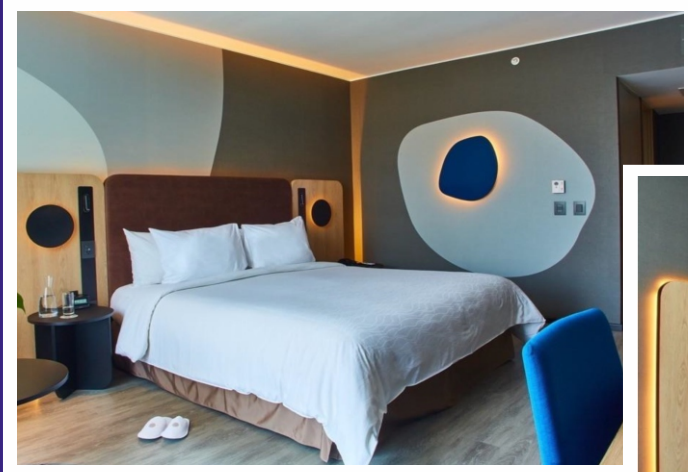

📍 AV. JORGE BASADRE 595, SAN ISIDRO
LIMA, PERÚ.

🌐 WWW.PULLMANLIMASANISIDRO.PE

ROOMS

SUPERIOR KING

SUPERIOR QUEEN

PULLMAN SAN ISIDRO		
Habitación Superior	Simple	\$ 88.00 1 adulto + 1 niño
	Doble	\$ 99.00 2 adultos + 1 niño
	Dos camas (2 adultos + 2 niños)	\$ 116.00 2 adultos + 2 niños
	Dos camas (4 adultos)	\$ 132.00 4 adultos
	Niños hasta 14 años	
Adultos desde 15 años		
Tarifa por noche/ Tarifa no incluye el IGV ni 10% de servicios		
**Tarifa incluye desayuno Buffet en horario establecido.		

Consultar al Hotel Exhoneración de IGV para extranjeros.

pullman
HOTELS AND RESORTS

DELUXE KING

SUPERIOR QUEEN

PULLMAN SAN ISIDRO			
Habitación Deluxe	Simple	\$ 113.00	1 adulto + 1 niño
	Doble	\$ 124.00	2 adultos + 1 niño
	Dos camas (2 adultos + 2 niños)	\$ 141.00	2 adultos + 2 niños
	Dos camas (4 adultos)	\$ 157.00	4 adultos
	Niños hasta 14 años		
Adultos desde 15 años			
Tarifa por noche/ Tarifa no incluye el IGV ni 10% de servicios			
**Tarifa incluye desayuno Buffet en horario establecido.			

ALL.ACCOR.COM

PULLMAN LIMA SAN ISIDRO

Pullman Lima San Isidro, is a destination that brings people together to share unexpected experiences. A multifaceted place, full of culture, is designed to provide tranquility and superior comfort that is carefully adapted to each guest. This hotel offers 250 rooms and suites, 6 meeting rooms, a restaurant and bar called Residente, a terrace, a private lounge, a lobby bar, a gym, a sauna, and a pool strategically located in the center of the space.