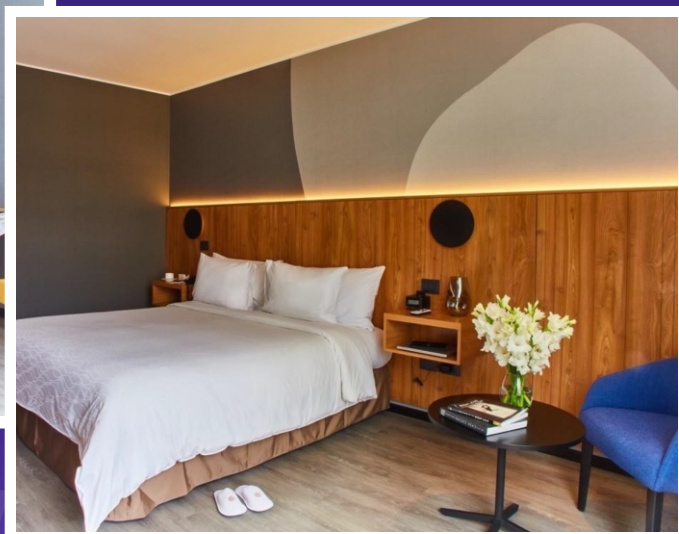

📍 AV. JORGE BASADRE 595, SAN ISIDRO
LIMA, PERÚ.

🌐 WWW.PULLMANLIMASANISIDRO.PE

ROOMS

SUPERIOR KING

SUPERIOR QUEEN

PULLMAN SAN ISIDRO		
Habitación Superior	Simple	\$ 88.00 1 adulto + 1 niño
	Doble	\$ 99.00 2 adultos + 1 niño
	Dos camas (2 adultos + 2 niños)	\$ 116.00 2 adultos + 2 niños
	Dos camas (4 adultos)	\$ 132.00 4 adultos
	Niños hasta 14 años	
Adultos desde 15 años		
Tarifa por noche/ Tarifa no incluye el IGV ni 10% de servicios		
**Tarifa incluye desayuno Buffet en horario establecido.		

Consultar al Hotel Exhoneración de IGV para extranjeros.

pullman
HOTELS AND RESORTS

DELUXE KING

SUPERIOR QUEEN

PULLMAN SAN ISIDRO			
Habitación Deluxe	Simple	\$ 113.00	1 adulto + 1 niño
	Doble	\$ 124.00	2 adultos + 1 niño
	Dos camas (2 adultos + 2 niños)	\$ 141.00	2 adultos + 2 niños
	Dos camas (4 adultos)	\$ 157.00	4 adultos
	Niños hasta 14 años		
Adultos desde 15 años			
Tarifa por noche/ Tarifa no incluye el IGV ni 10% de servicios			
**Tarifa incluye desayuno Buffet en horario establecido.			

ALL.ACCOR.COM

PULLMAN LIMA SAN ISIDRO

Pullman Lima San Isidro, is a destination that brings people together to share unexpected experiences. A multifaceted place, full of culture, is designed to provide tranquility and superior comfort that is carefully adapted to each guest. This hotel offers 250 rooms and suites, 6 meeting rooms, a restaurant and bar called Residente, a terrace, a private lounge, a lobby bar, a gym, a sauna, and a pool strategically located in the center of the space.